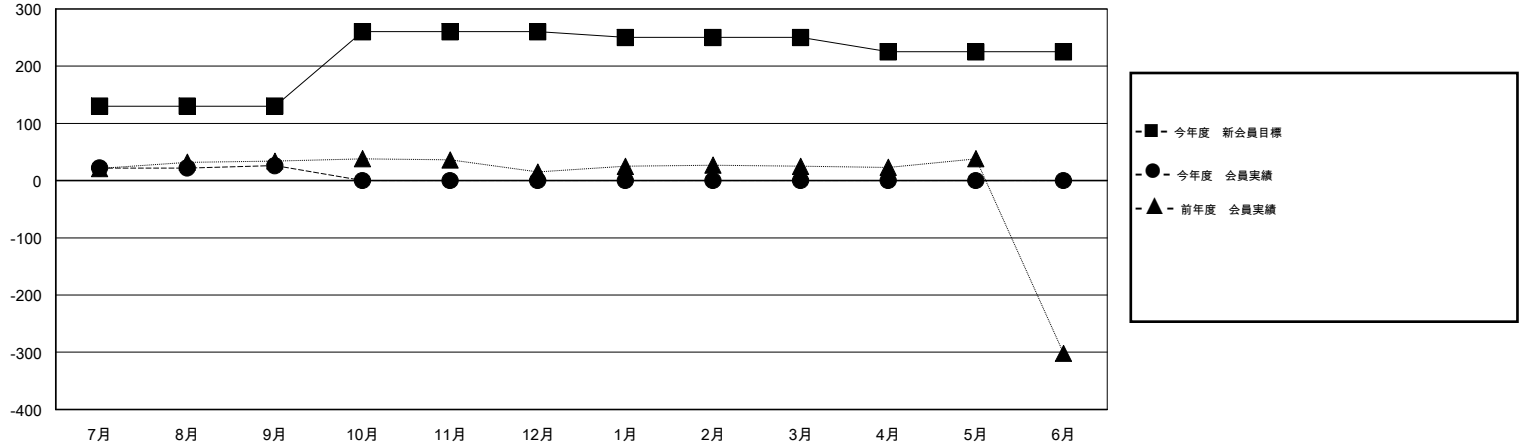

MONTHLY MEMBERSHIP PROGRESS REPORT

District 334 C

Results as of: 9/30/2016

GMT: Masayoshi Maruyama

地域 JAPAN

GMT会則地域 5-Jap

クラブ					名				
結果: 2016-2017					結果: 2016-2017				
四半期	新クラブ目標	新クラブ	解散クラブ	純増/減	四半期	新会員目標	チャーターメン バー/新会員	退会者	純増/減
7月/8月/9月	0	0	0	0	7月/8月/9月	130	92	66	26
10月/11月/12月	0	0	0	0	10月/11月/12月	130	0	0	0
1月/2月/3月	0	0	0	0	1月/2月/3月	-10	0	0	0
4月/5月/6月	1	0	0	0	4月/5月/6月	-25	0	0	0

新クラブ目標及び実績累計

会員目標及び実績累計

解散クラブ: 0	48 CLUBS OF 80 一名以上の新会員を登録	男女別
退会者		男性 2,884 (82.19%)
物故会員 8		女性 625 (17.81%)
クラブ解散 0	健康診断データはこちら	家族会員 1,078
その他 58		世帯主 518
合計 66		世帯主以外 560